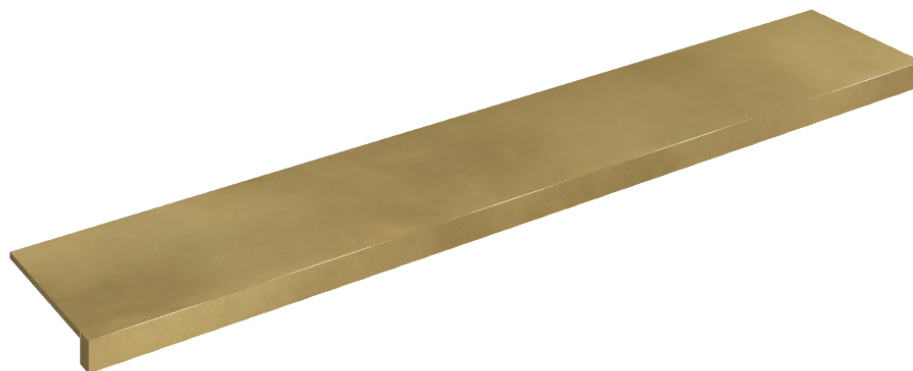

ИЗДЕЛИЕ С ВЫБРАННЫМИ ВАМИ ПАРАМЕТРАМИ.

Артикул: 620890000003

Horizon

Подоконник 160

Облицовка изделия

Континуум Брасс
Голд Шлифованный

Цвета и другие эстетические характеристики плитки на иллюстрациях на сайте являются ориентировочными. Перед покупкой всегда смотрите образцы вживую.