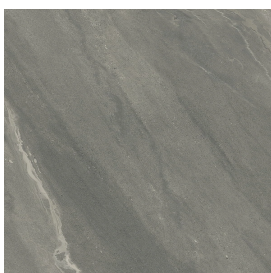

## Подоконник 160

Облицовка изделия

Метрополис Графит  
Дарк Натуральный

Цвета и другие эстетические характеристики плитки на иллюстрациях на сайте являются ориентировочными. Перед покупкой всегда смотрите образцы вживую.