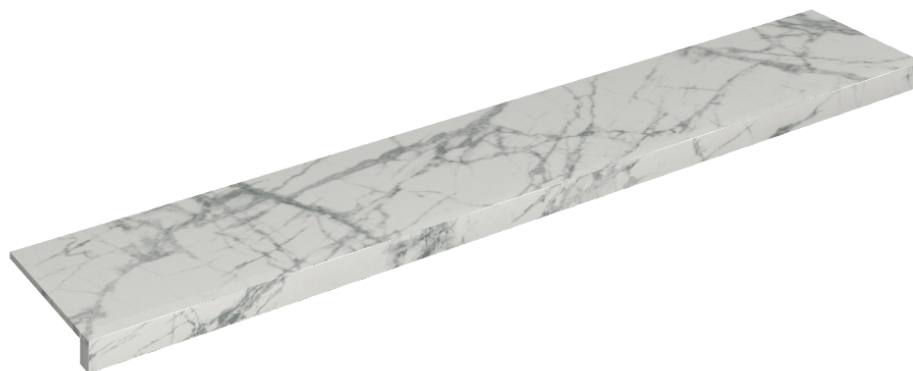

ИЗДЕЛИЕ С ВЫБРАННЫМИ ВАМИ ПАРАМЕТРАМИ.

Артикул: 620890000003

Horizon

Подоконник 160

Облицовка изделия

Шарм Делюкс
Инвизибл Уайт
Натуральный

Цвета и другие эстетические характеристики плитки на иллюстрациях на сайте являются ориентировочными. Перед покупкой всегда смотрите образцы вживую.