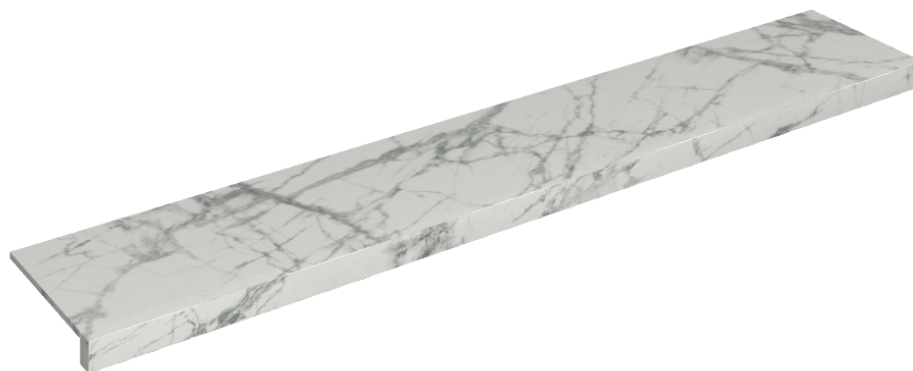

ИЗДЕЛИЕ С ВЫБРАННЫМИ ВАМИ ПАРАМЕТРАМИ.

Артикул: 620890000003

# Horizon

Подоконник 160

Облицовка изделия

Шарм Делюкс  
Инвизибл Уайт  
Натуральный

Цвета и другие эстетические характеристики плитки на иллюстрациях на сайте являются ориентировочными. Перед покупкой всегда смотрите образцы вживую.