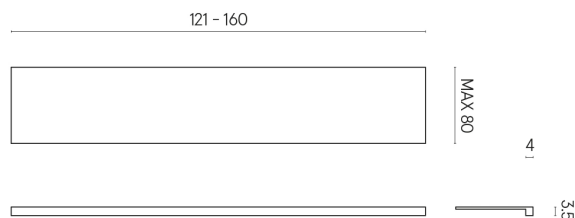

ИЗДЕЛИЕ С ВЫБРАННЫМИ ВАМИ ПАРАМЕТРАМИ.

Артикул: 620890000003

Horizon

Подоконник 160

Облицовка изделия

Шарм Делюкс
Бьянко
Микеланджело
Натуральный

Цвета и другие эстетические характеристики плитки на иллюстрациях на сайте являются ориентировочными. Перед покупкой всегда смотрите образцы вживую.