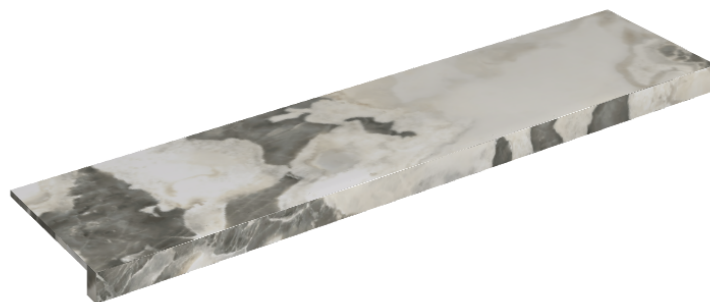

ИЗДЕЛИЕ С ВЫБРАННЫМИ ВАМИ ПАРАМЕТРАМИ.

Артикул: 620890000001

## Подоконник 120

Облицовка изделия

Стелларис Довер  
Лайт Натуральный

Цвета и другие эстетические характеристики плитки на иллюстрациях на сайте являются ориентировочными. Перед покупкой всегда смотрите образцы вживую.