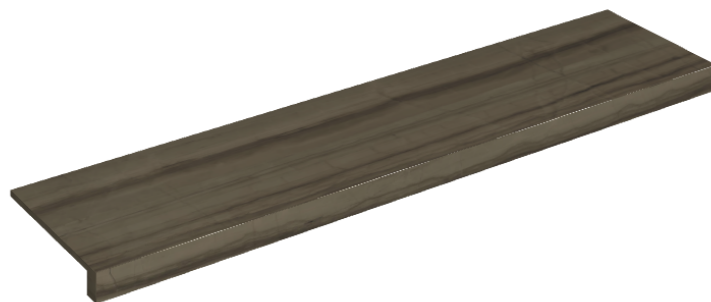

ИЗДЕЛИЕ С ВЫБРАННЫМИ ВАМИ ПАРАМЕТРАМИ.

Артикул: 620890000001

Horizon

Подоконник 120

Облицовка изделия

Шарм Эдванс
Элегант Браун Люкс

Цвета и другие эстетические характеристики плитки на иллюстрациях на сайте являются ориентировочными. Перед покупкой всегда смотрите образцы вживую.