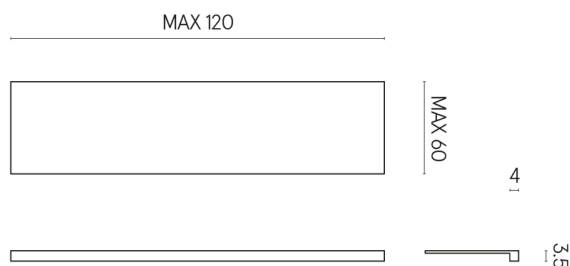

ИЗДЕЛИЕ С ВЫБРАННЫМИ ВАМИ ПАРАМЕТРАМИ.

Артикул: 620890000001

Horizon

Подоконник 120

Облицовка изделия

Шарм Эдванс
Травертино Романо
Патинированный

Цвета и другие эстетические характеристики плитки на иллюстрациях на сайте являются ориентировочными. Перед покупкой всегда смотрите образцы вживую.