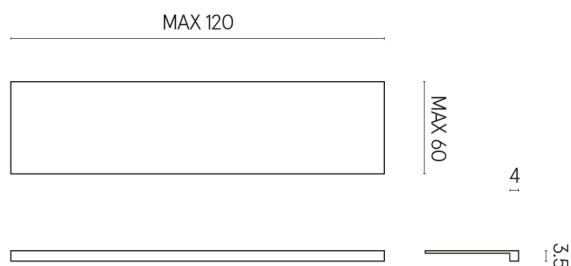

ИЗДЕЛИЕ С ВЫБРАННЫМИ ВАМИ ПАРАМЕТРАМИ.

Артикул: 620890000001

Horizon

Подоконник 120

Облицовка изделия
Шарм Эдванс Кремо
Деликато
Натуральный

Цвета и другие эстетические характеристики плитки на иллюстрациях на сайте являются ориентировочными. Перед покупкой всегда смотрите образцы вживую.