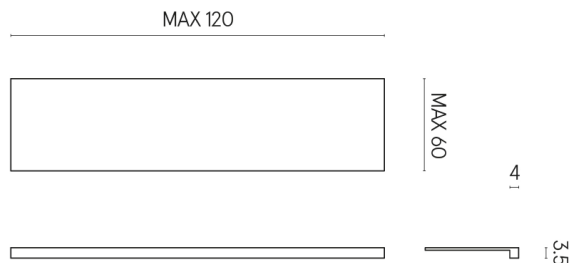

ИЗДЕЛИЕ С ВЫБРАННЫМИ ВАМИ ПАРАМЕТРАМИ.

Артикул: 620890000001

Horizon

Подоконник 120

Облицовка изделия
Шарм Эдванс Кремо
Деликато
Натуральный

Цвета и другие эстетические характеристики плитки на иллюстрациях на сайте являются ориентировочными. Перед покупкой всегда смотрите образцы вживую.