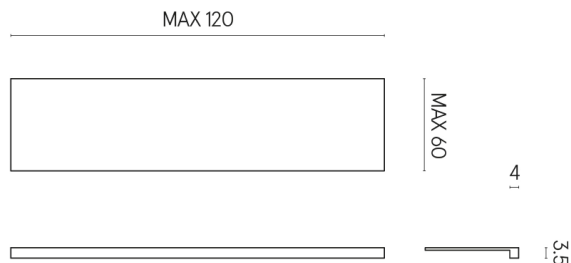

ИЗДЕЛИЕ С ВЫБРАННЫМИ ВАМИ ПАРАМЕТРАМИ.

Артикул: 620890000001

Horizon

Подоконник 120

Облицовка изделия

Шарм Эдванс
Алабастро Уайт
Натуральный

Цвета и другие эстетические характеристики плитки на иллюстрациях на сайте являются ориентировочными. Перед покупкой всегда смотрите образцы вживую.