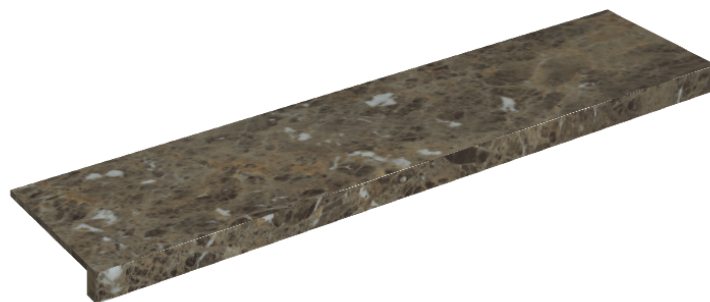

ИЗДЕЛИЕ С ВЫБРАННЫМИ ВАМИ ПАРАМЕТРАМИ.

Артикул: 620890000001

## Подоконник 120

Облицовка изделия

Шарм Делюкс  
Император Дарк  
Натуральный

Цвета и другие эстетические характеристики плитки на иллюстрациях на сайте являются ориентировочными. Перед покупкой всегда смотрите образцы вживую.