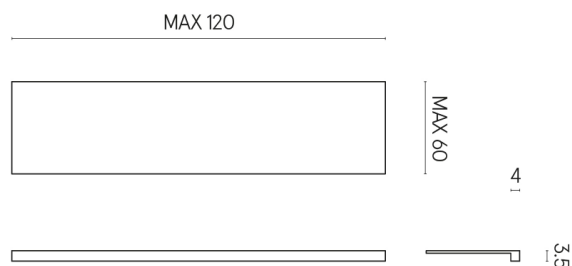

ИЗДЕЛИЕ С ВЫБРАННЫМИ ВАМИ ПАРАМЕТРАМИ.

Артикул: 620890000001

Horizon

Подоконник 120

Облицовка изделия
Шарм Эво Статуарио
Натуральный

Цвета и другие эстетические характеристики плитки на иллюстрациях на сайте являются ориентировочными. Перед покупкой всегда смотрите образцы вживую.