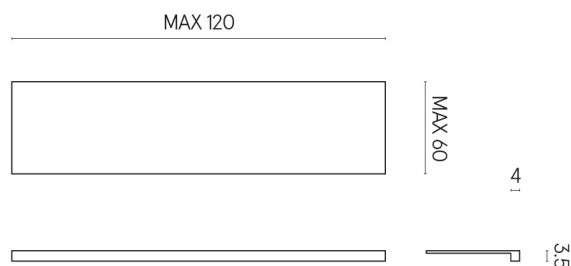

ИЗДЕЛИЕ С ВЫБРАННЫМИ ВАМИ ПАРАМЕТРАМИ.

Артикул: 620890000001

Horizon

Подоконник 120

Облицовка изделия

Шарм Экстра
Аркадия
Натуральный

Цвета и другие эстетические характеристики плитки на иллюстрациях на сайте являются ориентировочными. Перед покупкой всегда смотрите образцы вживую.