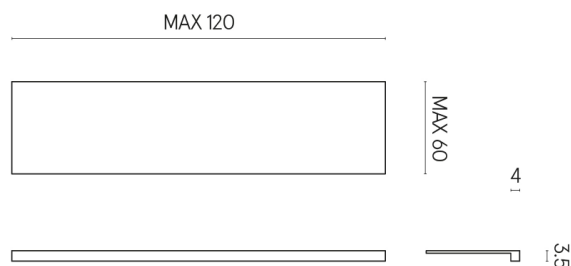

ИЗДЕЛИЕ С ВЫБРАННЫМИ ВАМИ ПАРАМЕТРАМИ.

Артикул: 620890000001

Horizon

Подоконник 120

Облицовка изделия

Контемпора Бёрн
Патинированный

Цвета и другие эстетические характеристики плитки на иллюстрациях на сайте являются ориентировочными. Перед покупкой всегда смотрите образцы вживую.