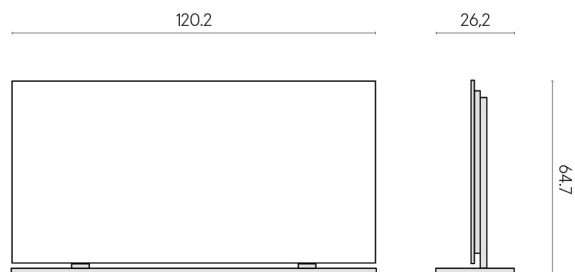

# Frame

Электрический  
Радиатор 120 +  
Подставка

Облицовка изделия  
Метрополис Дезерт  
Беж Натуральный

Цвета и другие эстетические характеристики плитки на иллюстрациях на сайте являются ориентировочными. Перед покупкой всегда смотрите образцы вживую.