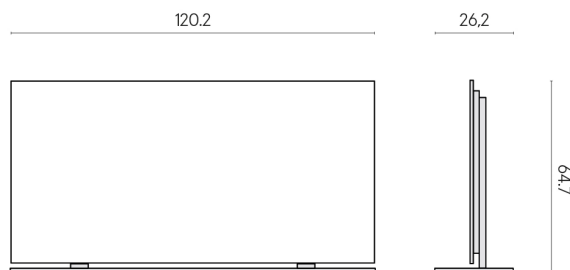

ИЗДЕЛИЕ С ВЫБРАННЫМИ ВАМИ ПАРАМЕТРАМИ.

Артикул: 620880000002

Frame

Электрический
Радиатор 120 +
Подставка

Облицовка изделия

Метрополис Гласс
Сэнд Люкс

Цвета и другие эстетические характеристики плитки на иллюстрациях на сайте являются ориентировочными. Перед покупкой всегда смотрите образцы вживую.