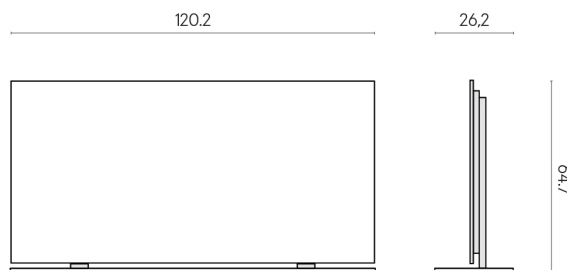

ИЗДЕЛИЕ С ВЫБРАННЫМИ ВАМИ ПАРАМЕТРАМИ.

Артикул: 620880000002

Frame

Электрический
Радиатор 120 +
Подставка

Облицовка изделия

Шарм Эдванс Силк
Грэй
Патинированный

Цвета и другие эстетические характеристики плитки на иллюстрациях на сайте являются ориентировочными. Перед покупкой всегда смотрите образцы вживую.