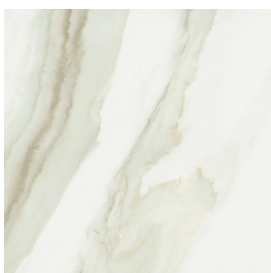

# Frame

Электрический  
Радиатор 120 +  
Подставка

Облицовка изделия  
Шарм Эдванс Кремо  
Деликато  
Натуральный

Цвета и другие эстетические характеристики плитки на иллюстрациях на сайте являются ориентировочными. Перед покупкой всегда смотрите образцы вживую.