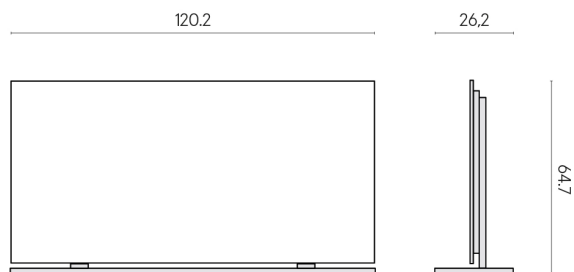

# Frame

Электрический  
Радиатор 120 +  
Подставка

Облицовка изделия  
Шарм Эдванс Кремо  
Деликато  
Натуральный

Цвета и другие эстетические характеристики плитки на иллюстрациях на сайте являются ориентировочными. Перед покупкой всегда смотрите образцы вживую.