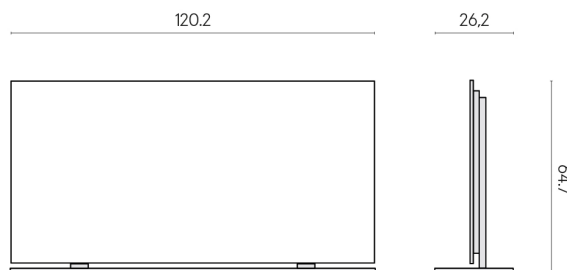

ИЗДЕЛИЕ С ВЫБРАННЫМИ ВАМИ ПАРАМЕТРАМИ.

Артикул: 620880000002

Frame

Электрический
Радиатор 120 +
Подставка

Облицовка изделия

Миллениум Айрон
Натуральный

Цвета и другие эстетические характеристики плитки на иллюстрациях на сайте являются ориентировочными. Перед покупкой всегда смотрите образцы вживую.