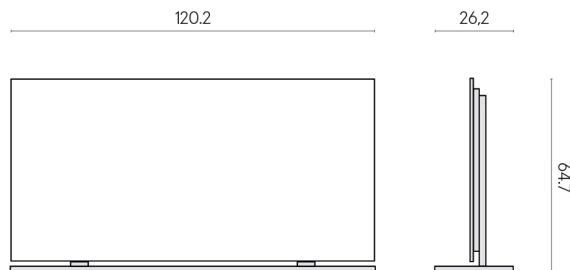

# Frame

Электрический  
Радиатор 120 +  
Подставка

Облицовка изделия

Серфейс Скарлет  
Патинированный

Цвета и другие эстетические характеристики плитки на иллюстрациях на сайте являются ориентировочными. Перед покупкой всегда смотрите образцы вживую.