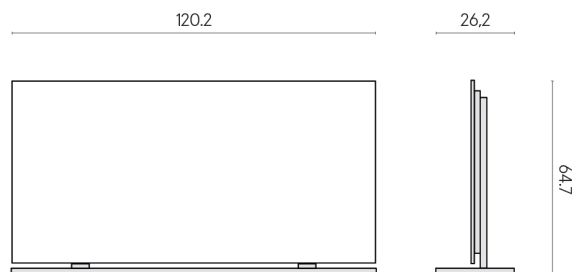

ИЗДЕЛИЕ С ВЫБРАННЫМИ ВАМИ ПАРАМЕТРАМИ.

Артикул: 620880000002

Frame

Электрический
Радиатор 120 +
Подставка

Облицовка изделия
Шарм Эво Калакатта
Натуральный

Цвета и другие эстетические характеристики плитки на иллюстрациях на сайте являются ориентировочными. Перед покупкой всегда смотрите образцы вживую.