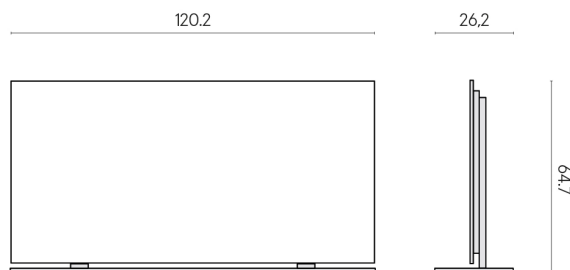

ИЗДЕЛИЕ С ВЫБРАННЫМИ ВАМИ ПАРАМЕТРАМИ.

Артикул: 620880000002

Frame

Электрический
Радиатор 120 +
Подставка

Облицовка изделия

Дженезис Венус
Крим Натуральный

Цвета и другие эстетические характеристики плитки на иллюстрациях на сайте являются ориентировочными. Перед покупкой всегда смотрите образцы вживую.