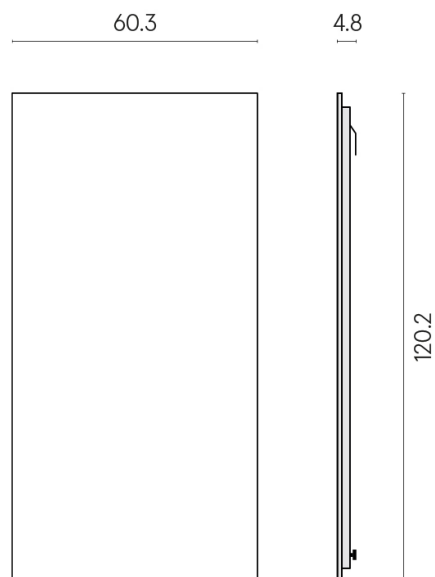

ИЗДЕЛИЕ С ВЫБРАННЫМИ ВАМИ ПАРАМЕТРАМИ.

Артикул:

620880000001

Frame

Электрический Радиатор 120

Облицовка изделия

Материя Карбонио
Патинированный

Цвета и другие эстетические характеристики плитки на иллюстрациях на сайте являются ориентировочными. Перед покупкой всегда смотрите образцы вживую.