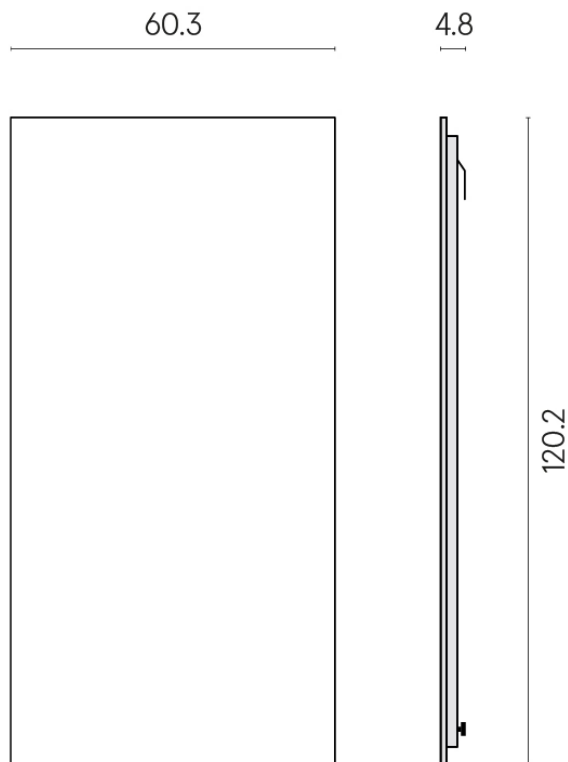

ИЗДЕЛИЕ С ВЫБРАННЫМИ ВАМИ ПАРАМЕТРАМИ.

Артикул: 620880000001

Frame

Электрический
Радиатор 120

Облицовка изделия

Материя Магнезио
Патинированный

Цвета и другие эстетические характеристики плитки на иллюстрациях на сайте являются ориентировочными. Перед покупкой всегда смотрите образцы вживую.