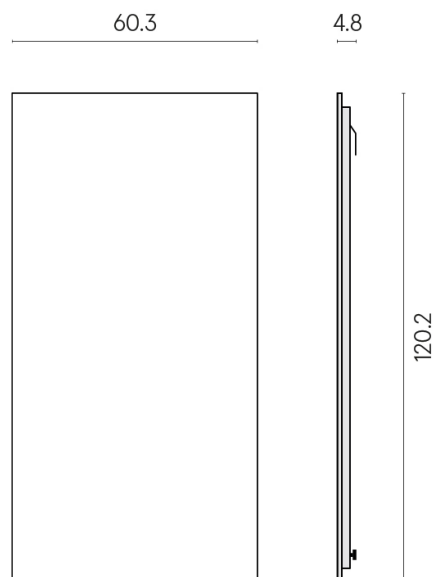

ИЗДЕЛИЕ С ВЫБРАННЫМИ ВАМИ ПАРАМЕТРАМИ.

Артикул: 620880000001

Frame

Электрический
Радиатор 120

Облицовка изделия

Стелларис
Мадагаскар Дарк
Натуральный

Цвета и другие эстетические характеристики плитки на иллюстрациях на сайте являются ориентировочными. Перед покупкой всегда смотрите образцы вживую.