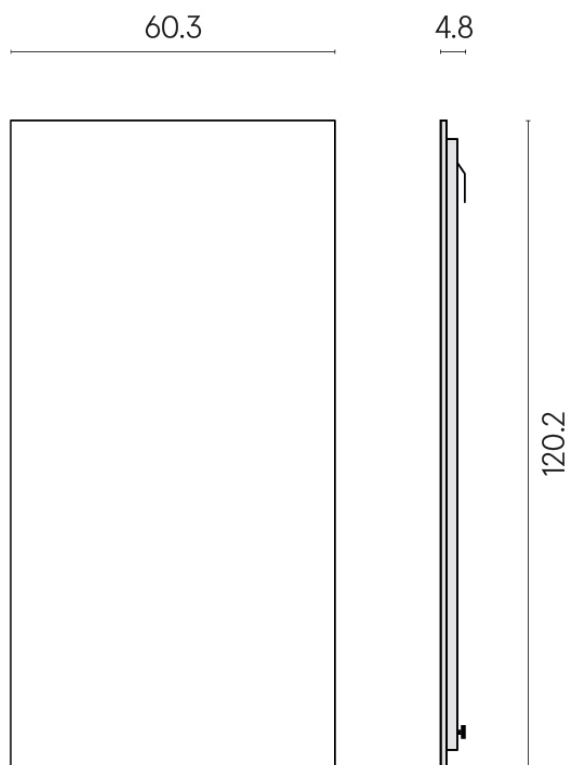

ИЗДЕЛИЕ С ВЫБРАННЫМИ ВАМИ ПАРАМЕТРАМИ.

Артикул: 620880000001

Frame

Электрический
Радиатор 120

Облицовка изделия

Метрополис Гласс
Скай Люкс

Цвета и другие эстетические характеристики плитки на иллюстрациях на сайте являются ориентировочными. Перед покупкой всегда смотрите образцы вживую.