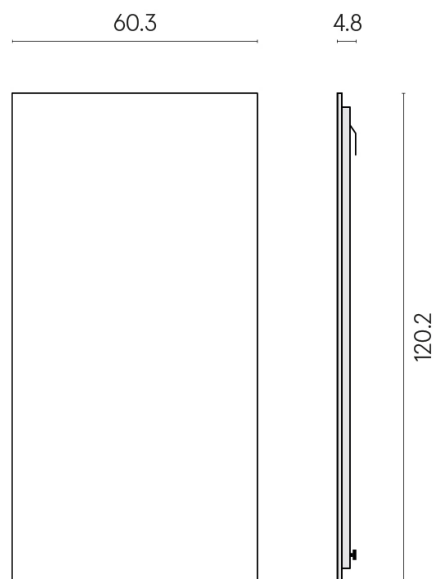

ИЗДЕЛИЕ С ВЫБРАННЫМИ ВАМИ ПАРАМЕТРАМИ.

Артикул: 620880000001

Frame

Электрический
Радиатор 120

Облицовка изделия

Шарм Эдванс Силк
Грэй
Патинированный

Цвета и другие эстетические характеристики плитки на иллюстрациях на сайте являются ориентировочными. Перед покупкой всегда смотрите образцы вживую.