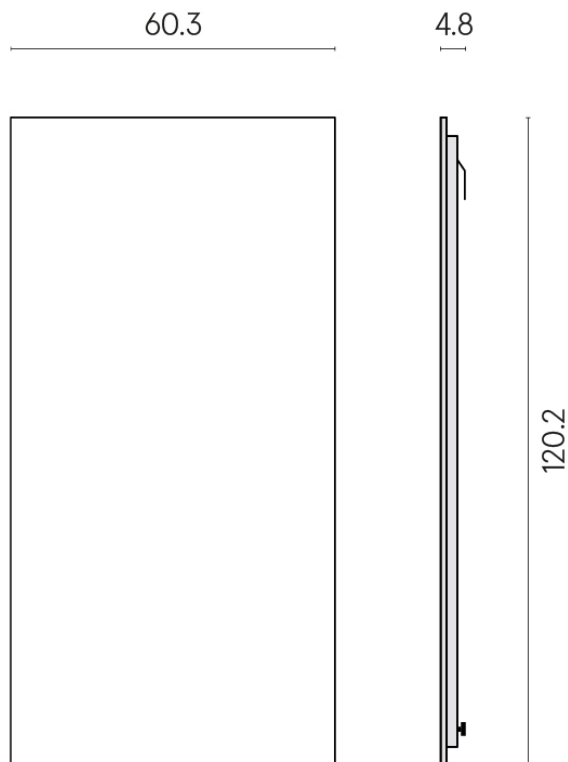

ИЗДЕЛИЕ С ВЫБРАННЫМИ ВАМИ ПАРАМЕТРАМИ.

Артикул: 620880000001

Frame

Электрический
Радиатор 120

Облицовка изделия
Шарм Эдванс Кремо
Деликато
Натуральный

Цвета и другие эстетические характеристики плитки на иллюстрациях на сайте являются ориентировочными. Перед покупкой всегда смотрите образцы вживую.