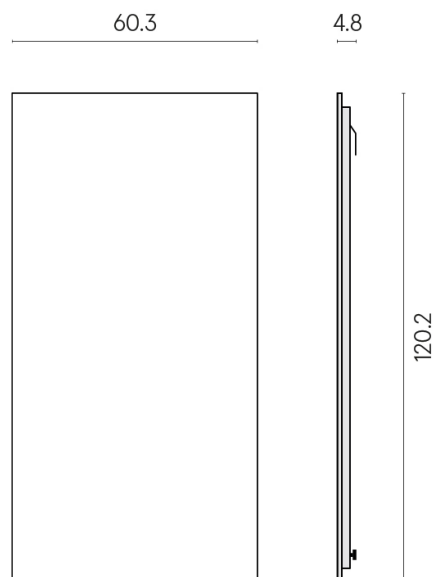

ИЗДЕЛИЕ С ВЫБРАННЫМИ ВАМИ ПАРАМЕТРАМИ.

Артикул: 620880000001

Frame

Электрический
Радиатор 120

Облицовка изделия

Скайфолл Гриджио
Альпино
Натуральный

Цвета и другие эстетические характеристики плитки на иллюстрациях на сайте являются ориентировочными. Перед покупкой всегда смотрите образцы вживую.