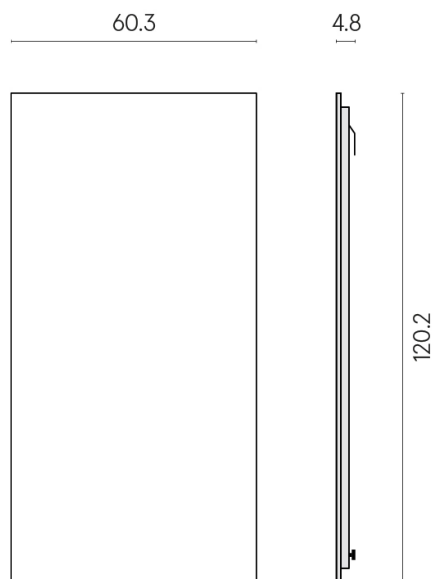

ИЗДЕЛИЕ С ВЫБРАННЫМИ ВАМИ ПАРАМЕТРАМИ.

Артикул: 620880000001

Frame

Электрический
Радиатор 120

Облицовка изделия

Скайфолл Бьянко
Парадизо
Натуральный

Цвета и другие эстетические характеристики плитки на иллюстрациях на сайте являются ориентировочными. Перед покупкой всегда смотрите образцы вживую.