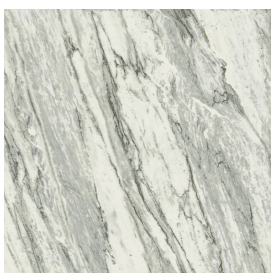

ИЗДЕЛИЕ С ВЫБРАННЫМИ ВАМИ ПАРАМЕТРАМИ.

Артикул: 620880000001

Frame

Электрический
Радиатор 120

Облицовка изделия

Скайфолл Бьянко
Парадизо
Натуральный

Цвета и другие эстетические характеристики плитки на иллюстрациях на сайте являются ориентировочными. Перед покупкой всегда смотрите образцы вживую.