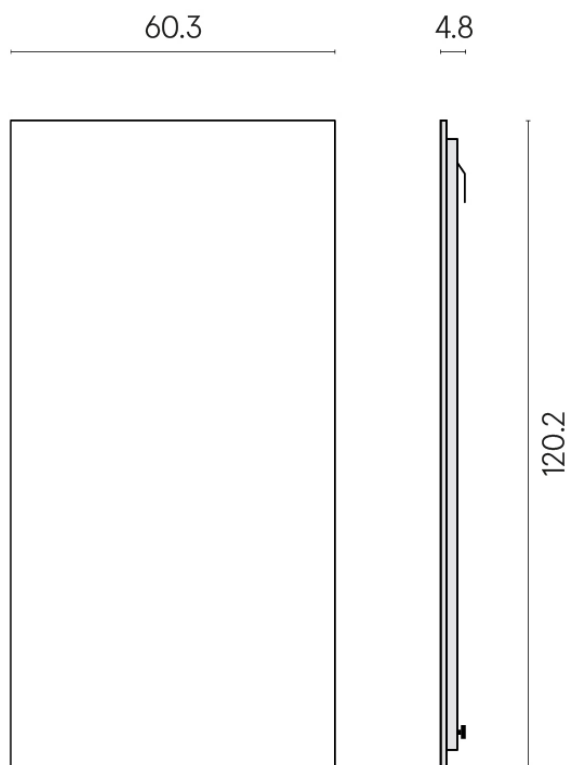

ИЗДЕЛИЕ С ВЫБРАННЫМИ ВАМИ ПАРАМЕТРАМИ.

Артикул: 620880000001

Frame

Электрический
Радиатор 120

Облицовка изделия

Шарм Эво Антрацит
Натуральный

Цвета и другие эстетические характеристики плитки на иллюстрациях на сайте являются ориентировочными. Перед покупкой всегда смотрите образцы вживую.

Найдите ближайшую
авторизованную точку
продаж тут:

<https://spb.italonceramica.ru/ru/home/dealer/>