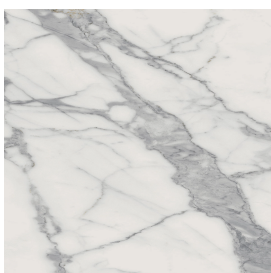

ИЗДЕЛИЕ С ВЫБРАННЫМИ ВАМИ ПАРАМЕТРАМИ.

Артикул: 620880000001

Frame

Электрический
Радиатор 120

Облицовка изделия
Шарм Эво Статуарио
Натуральный

Цвета и другие эстетические характеристики плитки на иллюстрациях на сайте являются ориентировочными. Перед покупкой всегда смотрите образцы вживую.