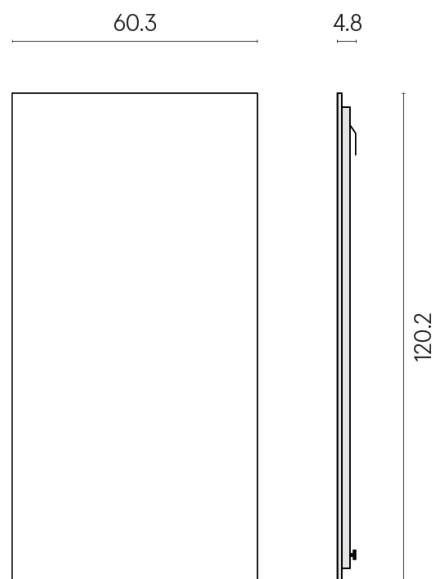

ИЗДЕЛИЕ С ВЫБРАННЫМИ ВАМИ ПАРАМЕТРАМИ.

Артикул: 620880000001

Frame

Электрический
Радиатор 120

Облицовка изделия
Шарм Эво Статуарио
Натуральный

Цвета и другие эстетические характеристики плитки на иллюстрациях на сайте являются ориентировочными. Перед покупкой всегда смотрите образцы вживую.