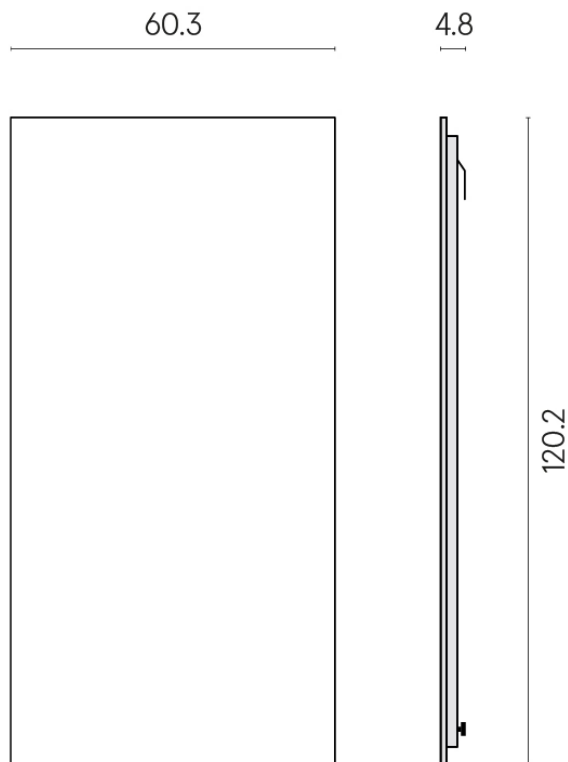

ИЗДЕЛИЕ С ВЫБРАННЫМИ ВАМИ ПАРАМЕТРАМИ.

Артикул: 620880000001

Frame

Электрический
Радиатор 120

Облицовка изделия

Шарм Экстра
Аркадия
Натуральный

Цвета и другие эстетические характеристики плитки на иллюстрациях на сайте являются ориентировочными. Перед покупкой всегда смотрите образцы вживую.