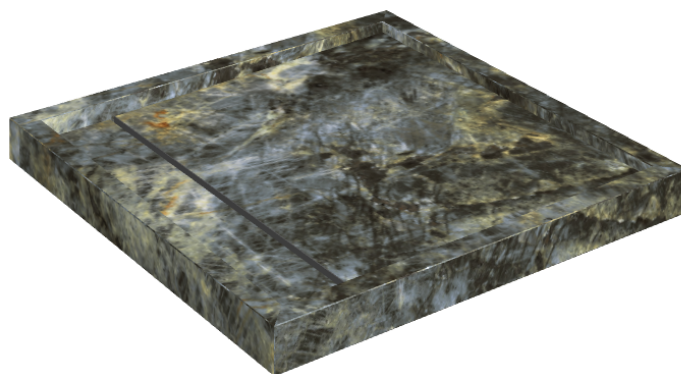

ИЗДЕЛИЕ С ВЫБРАННЫМИ ВАМИ ПАРАМЕТРАМИ.

Артикул:

620820000001

Diamond

Душевой Поддон 80

Облицовка изделия

Стелларис
Мадагаскар Дарк
Натуральный

Цвета и другие эстетические характеристики плитки на иллюстрациях на сайте являются ориентировочными. Перед покупкой всегда смотрите образцы вживую.