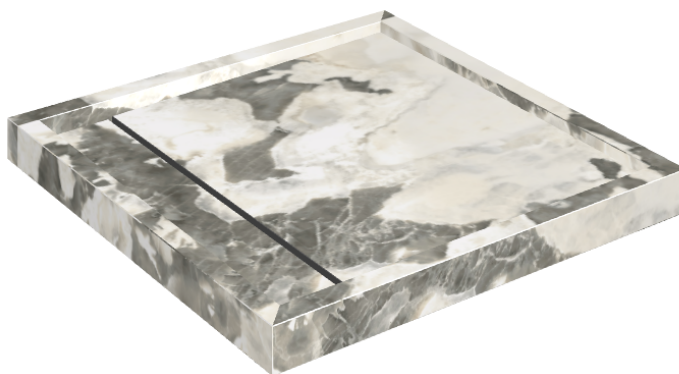

# Diamond

## Душевой Поддон 80

Облицовка изделия

Стелларис Довер  
Лайт Натуральный

Цвета и другие эстетические характеристики плитки на иллюстрациях на сайте являются ориентировочными. Перед покупкой всегда смотрите образцы вживую.