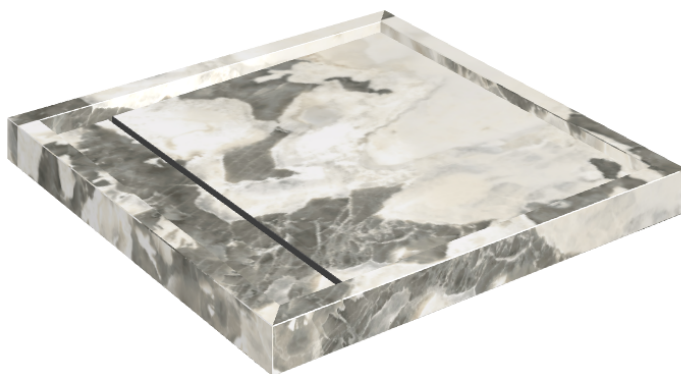

# Diamond

## Душевой Поддон 80

Облицовка изделия

Стелларис Довер  
Лайт Натуральный

Цвета и другие эстетические характеристики плитки на иллюстрациях на сайте являются ориентировочными. Перед покупкой всегда смотрите образцы вживую.