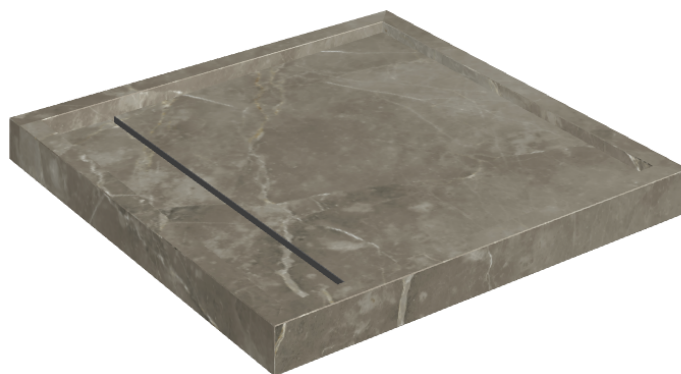

ИЗДЕЛИЕ С ВЫБРАННЫМИ ВАМИ ПАРАМЕТРАМИ.

Артикул:

620820000001

Diamond

Душевой Поддон 80

Облицовка изделия

Стелларис Тускания
Грэй Натуральный

Цвета и другие эстетические характеристики плитки на иллюстрациях на сайте являются ориентировочными. Перед покупкой всегда смотрите образцы вживую.