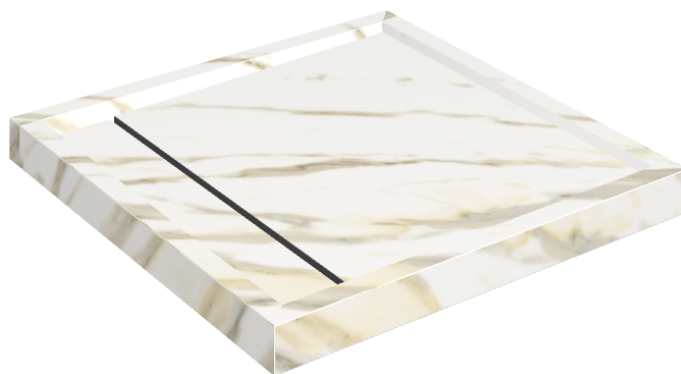

ИЗДЕЛИЕ С ВЫБРАННЫМИ ВАМИ ПАРАМЕТРАМИ.

Артикул: 620820000001

Diamond

Душевой Поддон 80

Облицовка изделия

Стелларис
Калакатта Голд
Натуральный

Цвета и другие эстетические характеристики плитки на иллюстрациях на сайте являются ориентировочными. Перед покупкой всегда смотрите образцы вживую.