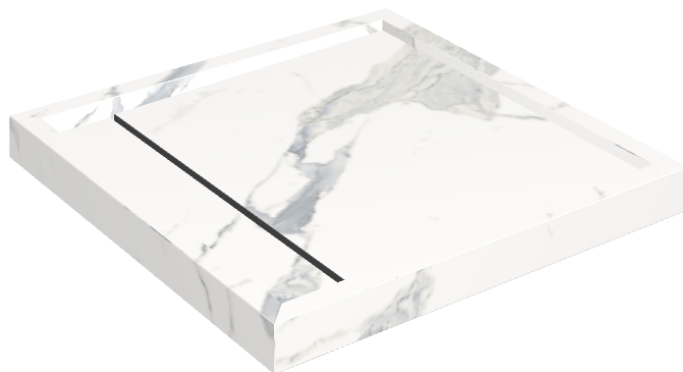

ИЗДЕЛИЕ С ВЫБРАННЫМИ ВАМИ ПАРАМЕТРАМИ.

Артикул:

620820000001

Diamond

Душевой Поддон 80

Облицовка изделия

Стелларис
Статуарио Уайт
Натуральный

Цвета и другие эстетические характеристики плитки на иллюстрациях на сайте являются ориентировочными. Перед покупкой всегда смотрите образцы вживую.

Найдите ближайшую
авторизованную точку
продаж тут:

<https://spb.italonceramica.ru/ru/home/dealer/>

ITALON HOME

© COPYRIGHT ITALON - АО Керамогранитный завод 142800, Россия, Московская область,
г. Ступино, Староситненское шоссе, вл. 32 - Тел. +7 495 2251322 / Факс +7 495 2251346