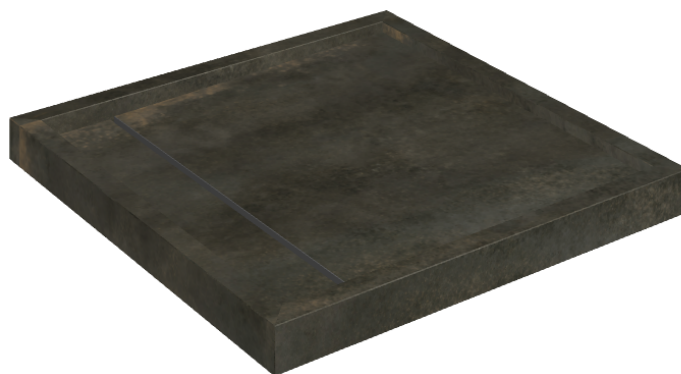

ИЗДЕЛИЕ С ВЫБРАННЫМИ ВАМИ ПАРАМЕТРАМИ.

Артикул:

620820000001

Diamond

Душевой Поддон 80

Облицовка изделия

Континуум Брасс
Дарк Шлифованный

Цвета и другие эстетические характеристики плитки на иллюстрациях на сайте являются ориентировочными. Перед покупкой всегда смотрите образцы вживую.

Найдите ближайшую
авторизованную точку
продаж тут:

<https://spb.italonceramica.ru/ru/home/dealer/>