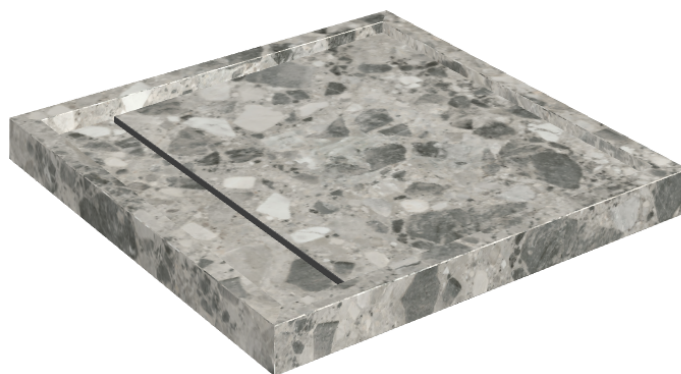

ИЗДЕЛИЕ С ВЫБРАННЫМИ ВАМИ ПАРАМЕТРАМИ.

Артикул:

620820000001

Diamond

Душевой Поддон 80

Облицовка изделия

Континуум Стоун
Грэй Натуральный

Цвета и другие эстетические характеристики плитки на иллюстрациях на сайте являются ориентировочными. Перед покупкой всегда смотрите образцы вживую.