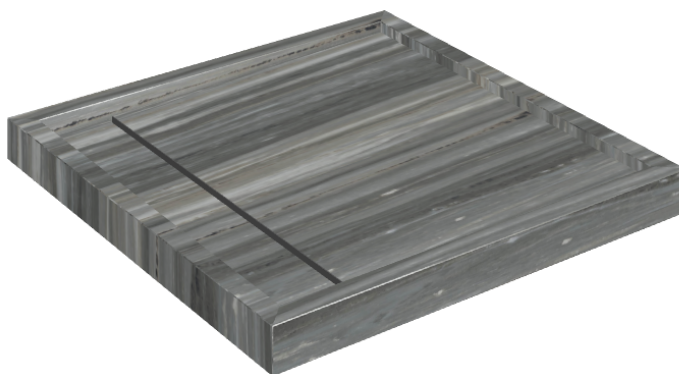

ИЗДЕЛИЕ С ВЫБРАННЫМИ ВАМИ ПАРАМЕТРАМИ.

Артикул:

620820000001

Diamond

Душевой Поддон 80

Облицовка изделия

Шарм Эдванс
Палиссандро Дарк
Люкс

Цвета и другие эстетические характеристики плитки на иллюстрациях на сайте являются ориентировочными. Перед покупкой всегда смотрите образцы вживую.