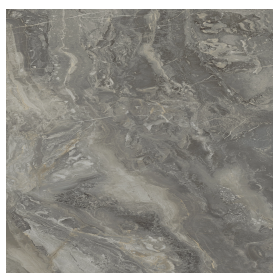

ИЗДЕЛИЕ С ВЫБРАННЫМИ ВАМИ ПАРАМЕТРАМИ.

Артикул:

620820000001

Diamond

Душевой Поддон 80

Облицовка изделия

Шарм Делюкс
Гриджио Оробико
Натуральный

Цвета и другие эстетические характеристики плитки на иллюстрациях на сайте являются ориентировочными. Перед покупкой всегда смотрите образцы вживую.