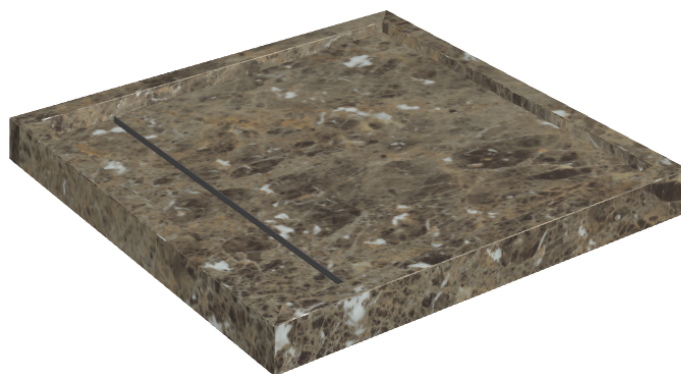

ИЗДЕЛИЕ С ВЫБРАННЫМИ ВАМИ ПАРАМЕТРАМИ.

Артикул: 620820000001

Diamond

Душевой Поддон 80

Облицовка изделия

Шарм Делюкс
Император Дарк
Натуральный

Цвета и другие эстетические характеристики плитки на иллюстрациях на сайте являются ориентировочными. Перед покупкой всегда смотрите образцы вживую.