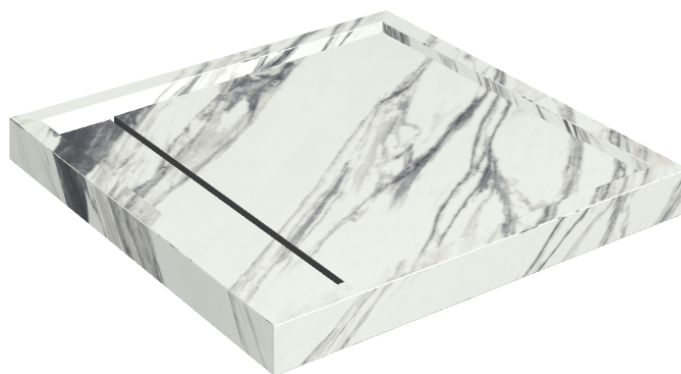

# Diamond

## Душевой Поддон 80

Облицовка изделия

Шарм Делюкс  
Статуарио  
Фантастико  
Натуральный

Цвета и другие эстетические характеристики плитки на иллюстрациях на сайте являются ориентировочными. Перед покупкой всегда смотрите образцы вживую.