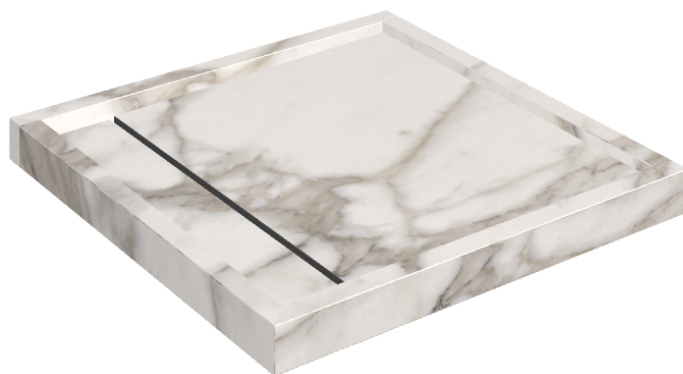

ИЗДЕЛИЕ С ВЫБРАННЫМИ ВАМИ ПАРАМЕТРАМИ.

Артикул: 620820000001

Diamond

Душевой Поддон 80

Облицовка изделия

Шарм Эво Калакатта
Натуральный

Цвета и другие эстетические характеристики плитки на иллюстрациях на сайте являются ориентировочными. Перед покупкой всегда смотрите образцы вживую.