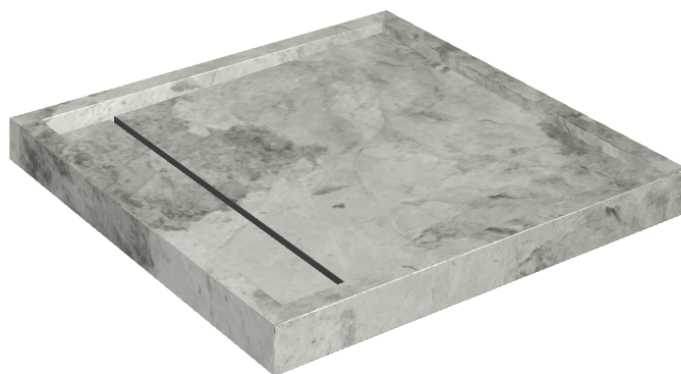

# Diamond

## Душевой Поддон 80

Облицовка изделия

Шарм Экстра  
Силвер Натуральный

Цвета и другие эстетические характеристики плитки на иллюстрациях на сайте являются ориентировочными. Перед покупкой всегда смотрите образцы вживую.