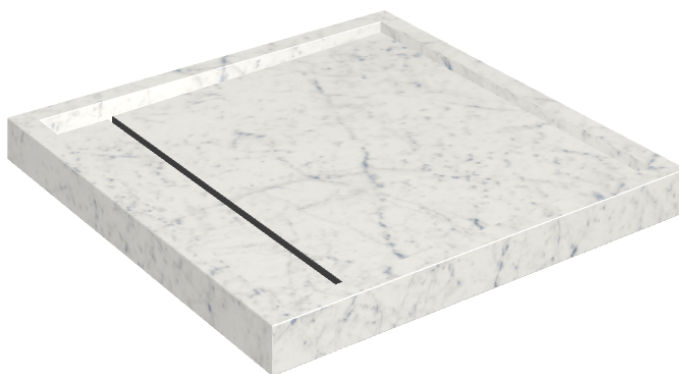

ИЗДЕЛИЕ С ВЫБРАННЫМИ ВАМИ ПАРАМЕТРАМИ.

Артикул:

620820000001

Diamond

Душевой Поддон 80

Облицовка изделия

Шарм Экстра
Каррара
Натуральный

Цвета и другие эстетические характеристики плитки на иллюстрациях на сайте являются ориентировочными. Перед покупкой всегда смотрите образцы вживую.