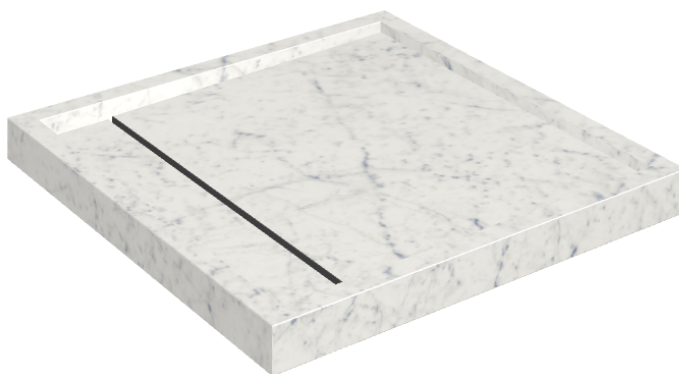

# Diamond

## Душевой Поддон 80

Облицовка изделия

Шарм Экстра  
Каррара  
Натуральный

Цвета и другие эстетические характеристики плитки на иллюстрациях на сайте являются ориентировочными. Перед покупкой всегда смотрите образцы вживую.