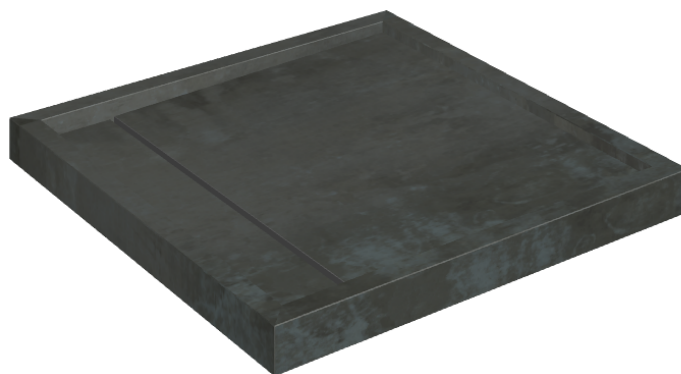

ИЗДЕЛИЕ С ВЫБРАННЫМИ ВАМИ ПАРАМЕТРАМИ.

Артикул:

620820000001

Diamond

Душевой Поддон 80

Облицовка изделия

Серфейс Стил
Натуральный

Цвета и другие эстетические характеристики плитки на иллюстрациях на сайте являются ориентировочными. Перед покупкой всегда смотрите образцы вживую.