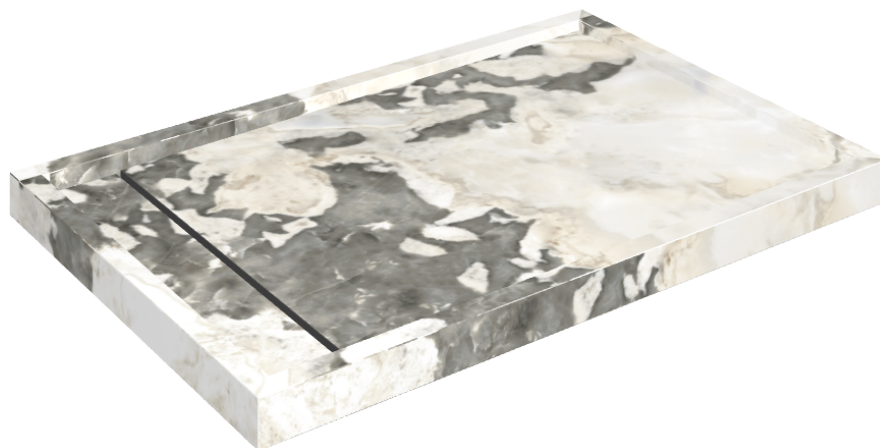

# Diamond

## Душевой Поддон 120

Облицовка изделия

Стелларис Довер  
Лайт Люкс

Цвета и другие эстетические характеристики плитки на иллюстрациях на сайте являются ориентировочными. Перед покупкой всегда смотрите образцы вживую.