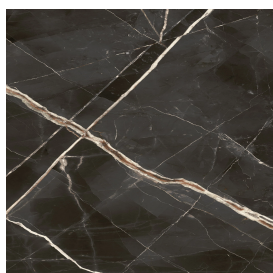

ИЗДЕЛИЕ С ВЫБРАННЫМИ ВАМИ ПАРАМЕТРАМИ.

Артикул: 620820000003

Diamond

Душевой Поддон 120

Облицовка изделия

Стелларис Абсолют
Блэк Натуральный

Цвета и другие эстетические характеристики плитки на иллюстрациях на сайте являются ориентировочными. Перед покупкой всегда смотрите образцы вживую.