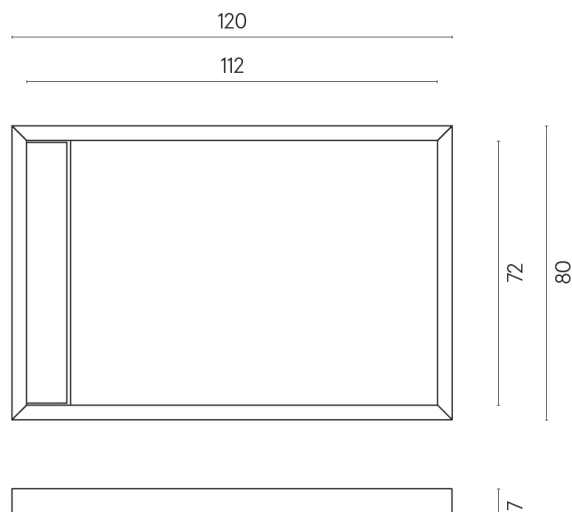

ИЗДЕЛИЕ С ВЫБРАННЫМИ ВАМИ ПАРАМЕТРАМИ.

Артикул: 620820000003

Diamond

Душевой Поддон 120

Облицовка изделия

Стелларис Абсолют
Блэк Натуральный

Цвета и другие эстетические характеристики плитки на иллюстрациях на сайте являются ориентировочными. Перед покупкой всегда смотрите образцы вживую.