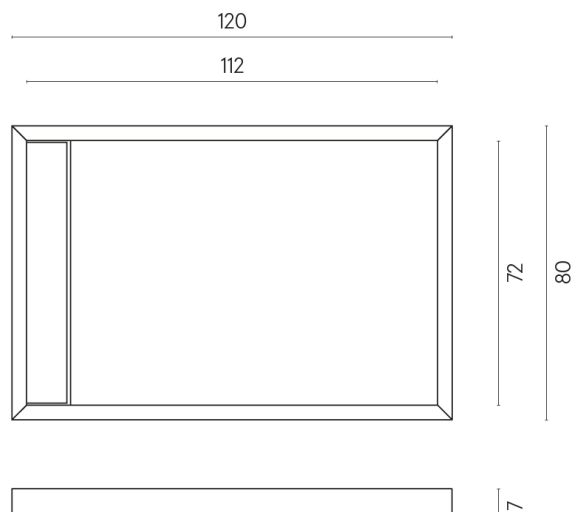

ИЗДЕЛИЕ С ВЫБРАННЫМИ ВАМИ ПАРАМЕТРАМИ.

Артикул: 620820000003

Diamond

Душевой Поддон 120

Облицовка изделия
Стелларис Тусканиа
Грэй Натуральный

Цвета и другие эстетические характеристики плитки на иллюстрациях на сайте являются ориентировочными. Перед покупкой всегда смотрите образцы вживую.